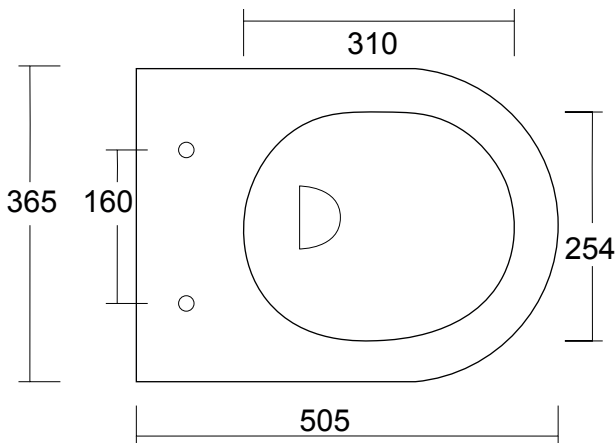

SCHEDA TECNICA

TECHNICAL SHEET

ZERO

cod. VB2821

Vaso/Bidet sospeso con erogatore senza brida
*Rimless - Wall-hung wc with bidet
function and water dispenser*

Misure:

Measures:

L 36,5 P 50,5 H 31 cm / 20 kg

CE EN 997:2018

* erogatore acqua
water dispenser