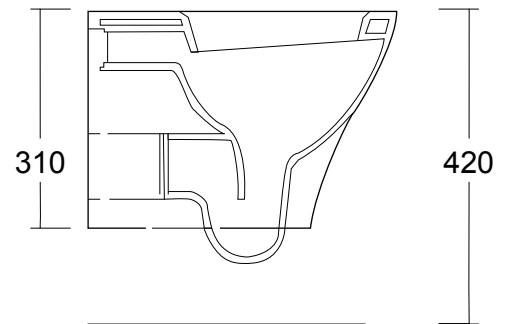

SCHEDA TECNICA

TECHNICAL SHEET

ZERO

cod. VB2821

Vaso/Bidet sospeso con erogatore senza brida
*Rimless - Wall-hung wc with bidet
function and water dispenser*

Misure:

Measures:

L 36,5 P 50,5 H 31 cm / 20 kg

CE EN 997:2018

* erogatore acqua
water dispenser