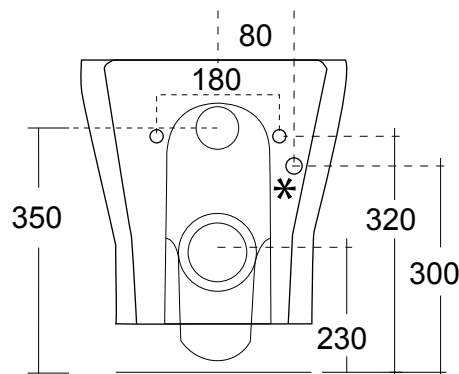

SCHEDA TECNICA

TECHNICAL SHEET

ZERO

cod. VB2821

Vaso/Bidet sospeso con erogatore senza brida
*Rimless - Wall-hung wc with bidet
function and water dispenser*

Misure:

Measures:

L 36,5 P 50,5 H 31 cm / 20 kg

CE EN 997:2018

* erogatore acqua
water dispenser