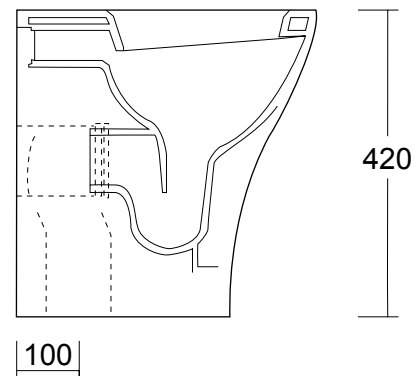

* erogatore acqua
water dispenser