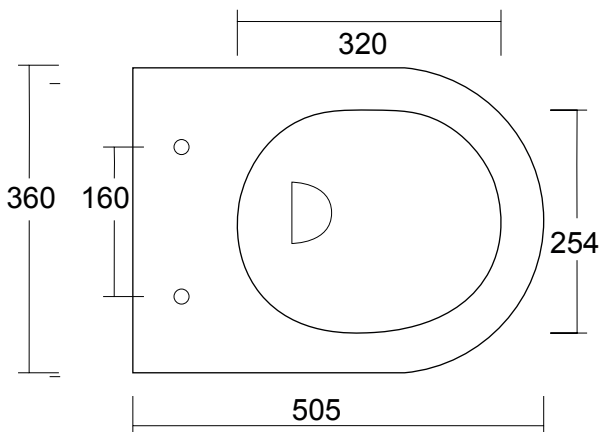

* erogatore acqua
water dispenser