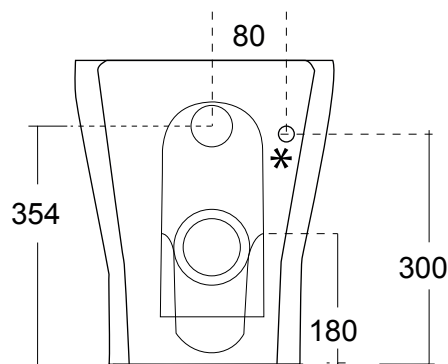

* erogatore acqua
water dispenser