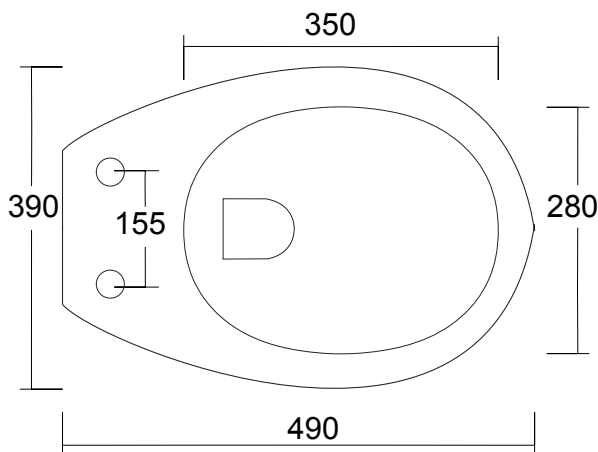

#### Misure:

*Measures:*

L 39 P 49 H 41 cm / 15 kg

CE EN 997:2018

\* erogatore acqua