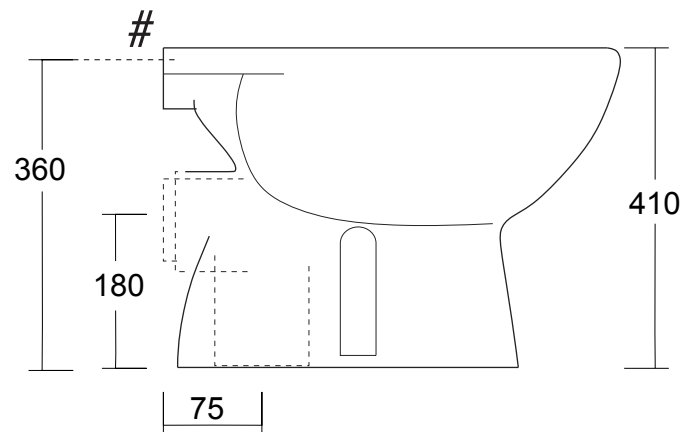

#### Misure:

*Measures:*

L 39 P 49 H 41 cm / 15 kg

CE EN 997:2018

\* erogatore acqua