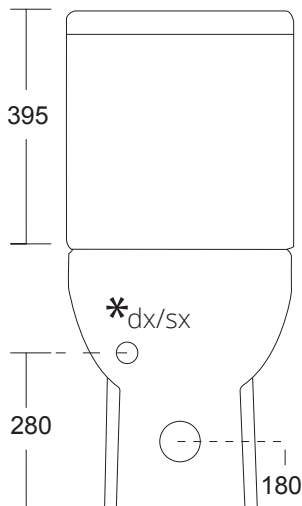

SCHEDA TECNICA

TECHNICAL SHEET

SALLY

cod. VA2463

Vaso monoblocco scarico universale - 29 kg
Close-coupled wc floor/wall trap - 29 kg

cod. CA2464

Cassetta monoblocco con meccanismo due scarichi
12 kg
Ceramic cistern for close-coupled Wc with dual flush battery
12 kg

Misure:

Measures:

L 37,3 P 69,5 H 83 cm

CE EN 997:2018

* La predisposizione per il flessibile di carico acqua può essere fatta sia a dx che a sx
the predisposition for the water inlet hose can be made both on the right and on the left