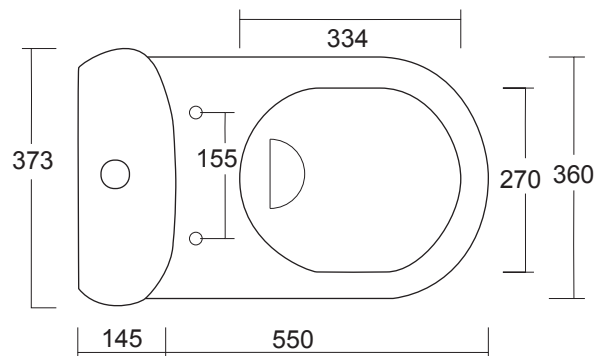

SCHEDA TECNICA

TECHNICAL SHEET

SALLY

cod. VA2463

Vaso monoblocco scarico universale - 29 kg
Close-coupled wc floor/wall trap - 29 kg

cod. CA2464

Cassetta monoblocco con meccanismo due scarichi
12 kg
Ceramic cistern for close-coupled Wc with dual flush battery
12 kg

Misure:

Measures:

L 37,3 P 69,5 H 83 cm

CE EN 997:2018

* La predisposizione per il flessibile di carico acqua può essere fatta sia a dx che a sx
the predisposition for the water inlet hose can be made both on the right and on the left