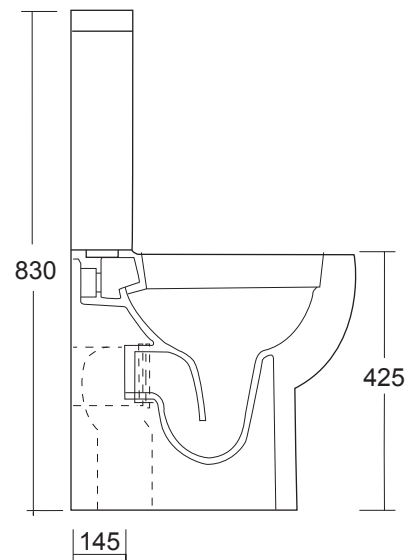

SCHEDA TECNICA

TECHNICAL SHEET

SALLY

cod. VA2463

Vaso monoblocco scarico universale - 29 kg
Close-coupled wc floor/wall trap - 29 kg

cod. CA2464

Cassetta monoblocco con meccanismo due scarichi
12 kg
Ceramic cistern for close-coupled Wc with dual flush battery
12 kg

Misure:

Measures:

L 37,3 P 69,5 H 83 cm

CE EN 997:2018

* La predisposizione per il flessibile di carico acqua può essere fatta sia a dx che a sx
the predisposition for the water inlet hose can be made both on the right and on the left