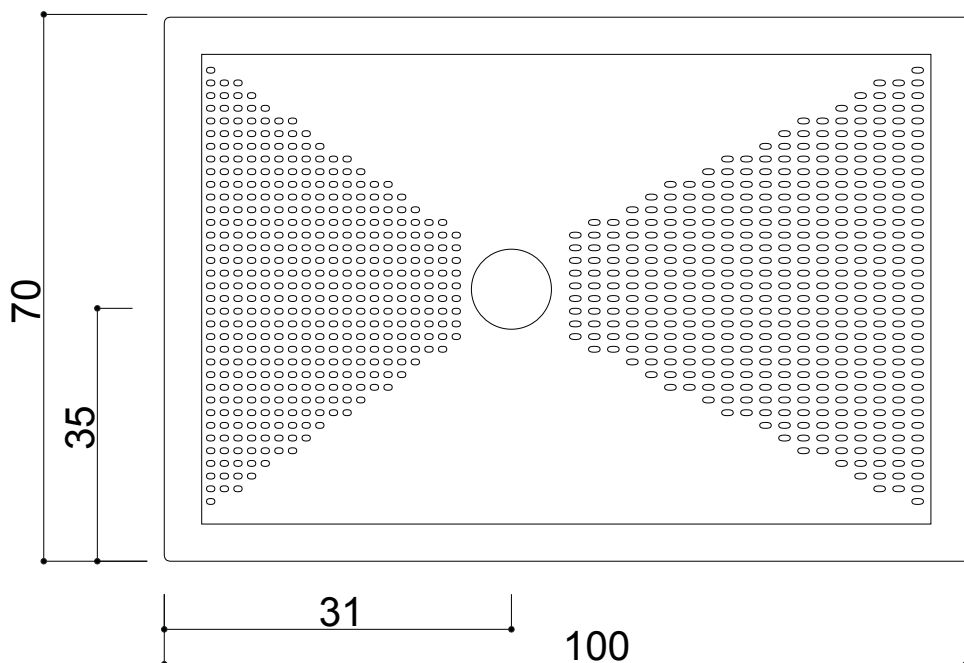

SCHEDA TECNICA

TECHNICAL SHEET

PIATTI DOCCIA h. 30 mm.

cod. PD2674

Piatto doccia in ceramica
(smaltato su 4 lati)

Ceramic Shower Tray
(4 painted sides)

Misure:

Measures:

L 100 P 70 H 3 cm / 24 kg

CE EN 14527:2016

13