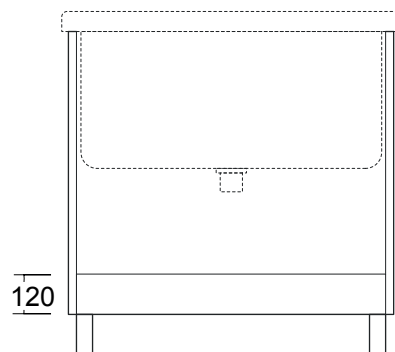

SCHEDA TECNICA

TECHNICAL SHEET

LAVANDERIA

cod. MO1787

Mobile Lavapanni Bianco
per cod. LV1786

*Support Cabinet White
for cod. LV1786*

Misure:

Measures:

L 71,5 P 63 H 83,5 cm

cod. MO1787/CF

CAFFE'

cod. MO1787/RS

ROVERE SBIANCATO

cod. MO1787/BG

BEIGE

ALTRE COLORAZIONI
Other colours