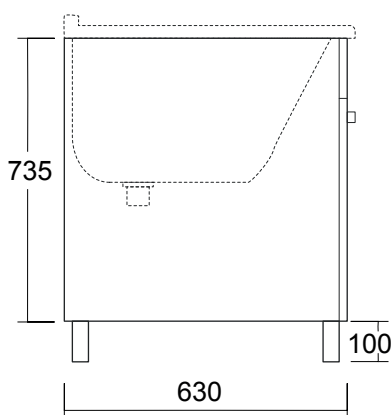

SCHEDA TECNICA

TECHNICAL SHEET

LAVANDERIA

cod. MO1787

Mobile Lavapanni Bianco
per cod. LV1786

*Support Cabinet White
for cod. LV1786*

Misure:

Measures:

L 71,5 P 63 H 83,5 cm

cod. MO1787/CF

CAFFE'

cod. MO1787/RS

ROVERE SBIANCATO

cod. MO1787/BG

BEIGE

ALTRE COLORAZIONI
Other colours