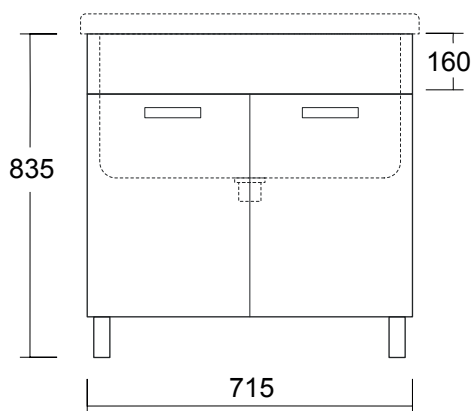

SCHEDA TECNICA

TECHNICAL SHEET

LAVANDERIA

cod. MO1787

Mobile Lavapanni Bianco
per cod. LV1786

*Support Cabinet White
for cod. LV1786*

Misure:

Measures:

L 71,5 P 63 H 83,5 cm

cod. MO1787/CF

CAFFE'

cod. MO1787/RS

ROVERE SBIANCATO

cod. MO1787/BG

BEIGE

ALTRE COLORAZIONI
Other colours