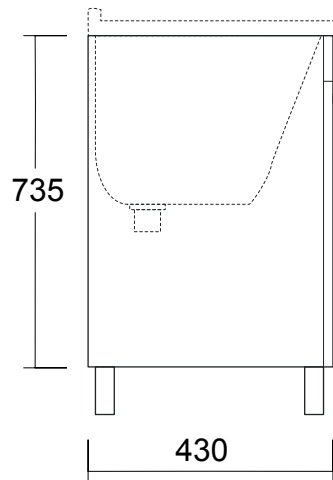

SCHEDA TECNICA

TECHNICAL SHEET

LAVANDERIA

cod. MO1779

Mobile Lavapanni Bianco
per cod. LV2707 / LV1778

*Support Cabinet White
for cod. LV2707 / LV1778*

Misure:

Measures:

L 57,5 P 48 H 83,5 cm

cod. MO1787/CF

CAFFE'

cod. MO1787/RS

ROVERE SBIANCATO

cod. MO1787/BG

BEIGE

ALTRE COLORAZIONI
Other colours