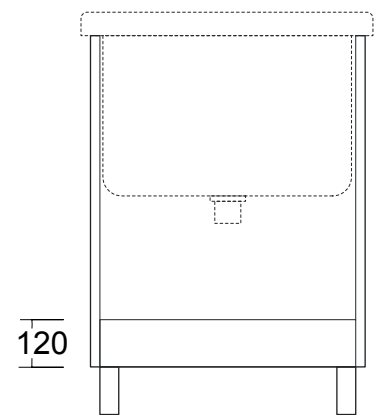

SCHEDA TECNICA

TECHNICAL SHEET

LAVANDERIA

cod. MO1779

Mobile Lavapanni Bianco
per cod. LV2707 / LV1778

*Support Cabinet White
for cod. LV2707 / LV1778*

Misure:

Measures:

L 57,5 P 48 H 83,5 cm

cod. MO1787/CF

CAFFE'

cod. MO1787/RS

ROVERE SBIANCATO

cod. MO1787/BG

BEIGE

ALTRE COLORAZIONI
Other colours