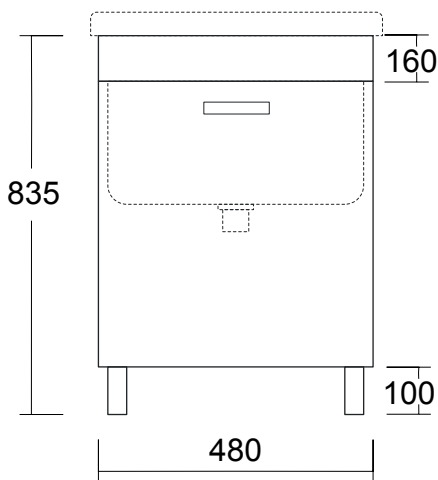

SCHEDA TECNICA

TECHNICAL SHEET

LAVANDERIA

cod. MO1779

Mobile Lavapanni Bianco
per cod. LV2707 / LV1778

*Support Cabinet White
for cod. LV2707 / LV1778*

Misure:

Measures:

L 57,5 P 48 H 83,5 cm

cod. MO1787/CF

CAFFE'

cod. MO1787/RS

ROVERE SBIANCATO

cod. MO1787/BG

BEIGE

ALTRE COLORAZIONI
Other colours