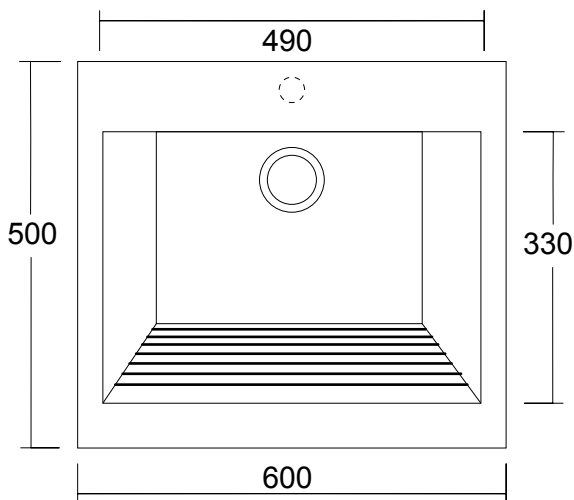

### LAVANDERIA

**cod. LV2796**

Lavatoio/Lavabo d'arredo  
*Wash-tube of furniture*

**Misure:**

*Measures:*

L 60 P 50 H 25cm / 20 kg

CE EN 14688: 2015

\*OPZIONALE: Mobile abbinato cod. MO1783