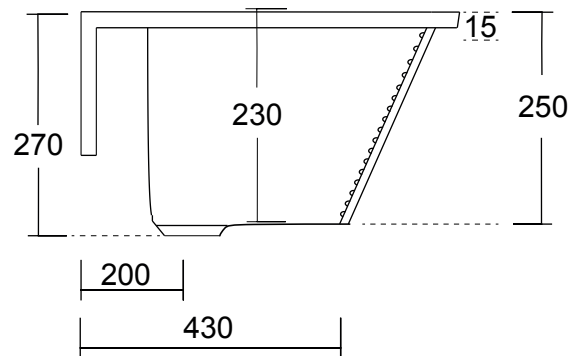

### LAVANDERIA

**cod. LV2796**

Lavatoio/Lavabo d'arredo  
*Wash-tube of furniture*

**Misure:**

*Measures:*

L 60 P 50 H 25cm / 20 kg

CE EN 14688: 2015

\*OPZIONALE: Mobile abbinato cod. MO1783