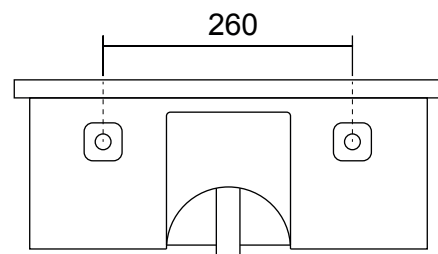

### LAVANDERIA

**cod. LV2796**

Lavatoio/Lavabo d'arredo  
*Wash-tube of furniture*

**Misure:**

*Measures:*

L 60 P 50 H 25cm / 20 kg

CE EN 14688: 2015

\*OPZIONALE: Mobile abbinato cod. MO1783