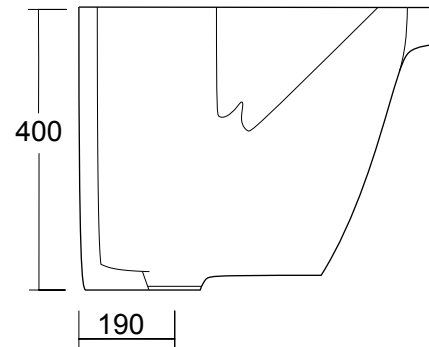

### LAVANDERIA

**cod. LV1774**

Lavatoio  
*Wash-tube*

**Misure:**

*Measures:*

L 75 P 60 H 40 cm / 31kg

CE EN 14688: 2015

\*OPZIONALE: Asse in legno cod. AS1776