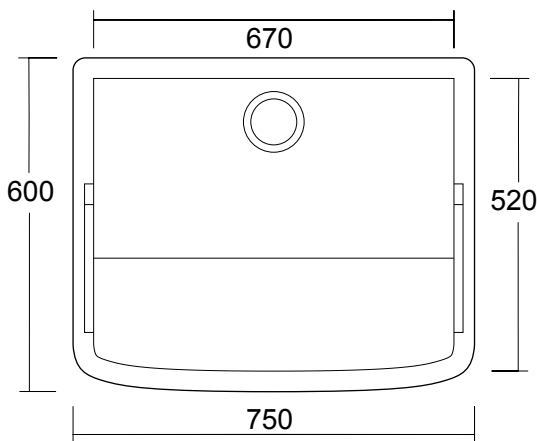

### LAVANDERIA

**cod. LV1774**

Lavatoio  
*Wash-tube*

**Misure:**

*Measures:*

L 75 P 60 H 40 cm / 31kg

CE EN 14688: 2015

\*OPZIONALE: Asse in legno cod. AS1776